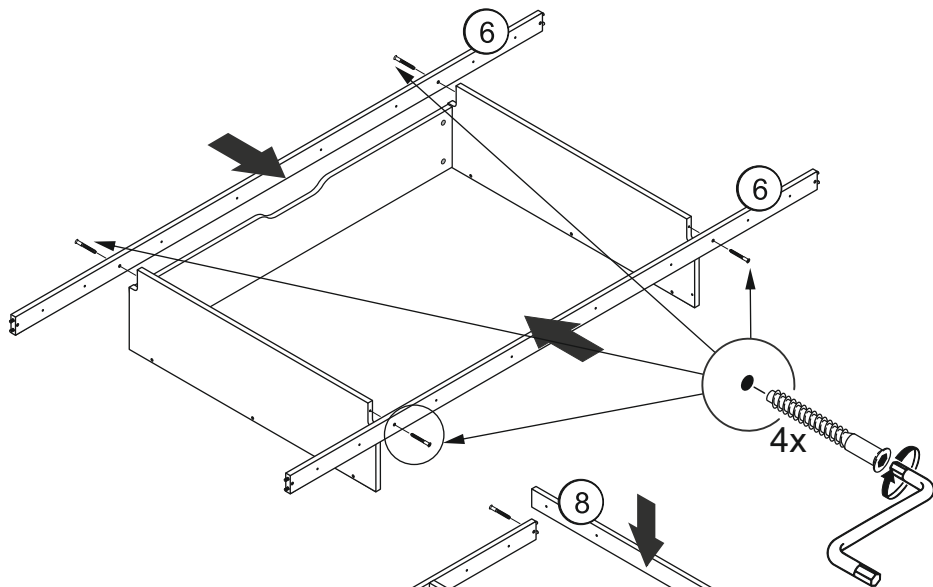

QUADRO SYSTEM
BED 90 with built-in mattress base

СИСТЕМА КВАДРО
КРОВАТЬ 90
со встроенным основанием под матрас

↑ 601 ↔ 2042 ↘ 952

Nº	←	↖	S	x	Nº→...
1	952	596	16	x1	2
2	952	400	16	x1	2
3	940	279	16	x2	2
4	1200	200	16	x1	1
5	2010	150	16	x2	1
6	2010	60	16	x2	1
7	878	60	16	x1	1
8	878	60	16	x2	1
9	936	389	16	x2	2
10	904	140	16	x1	1
11	1108	140	16	x1	1
12	904	140	16	x1	2
13	888	96	16	x2	1
14	898	558	4	x2	2
15	1194	200	16	x1	1
16	908	660	16	x2	3
17	908	660	16	x1	3

1

2

3

4

5

6

7

8