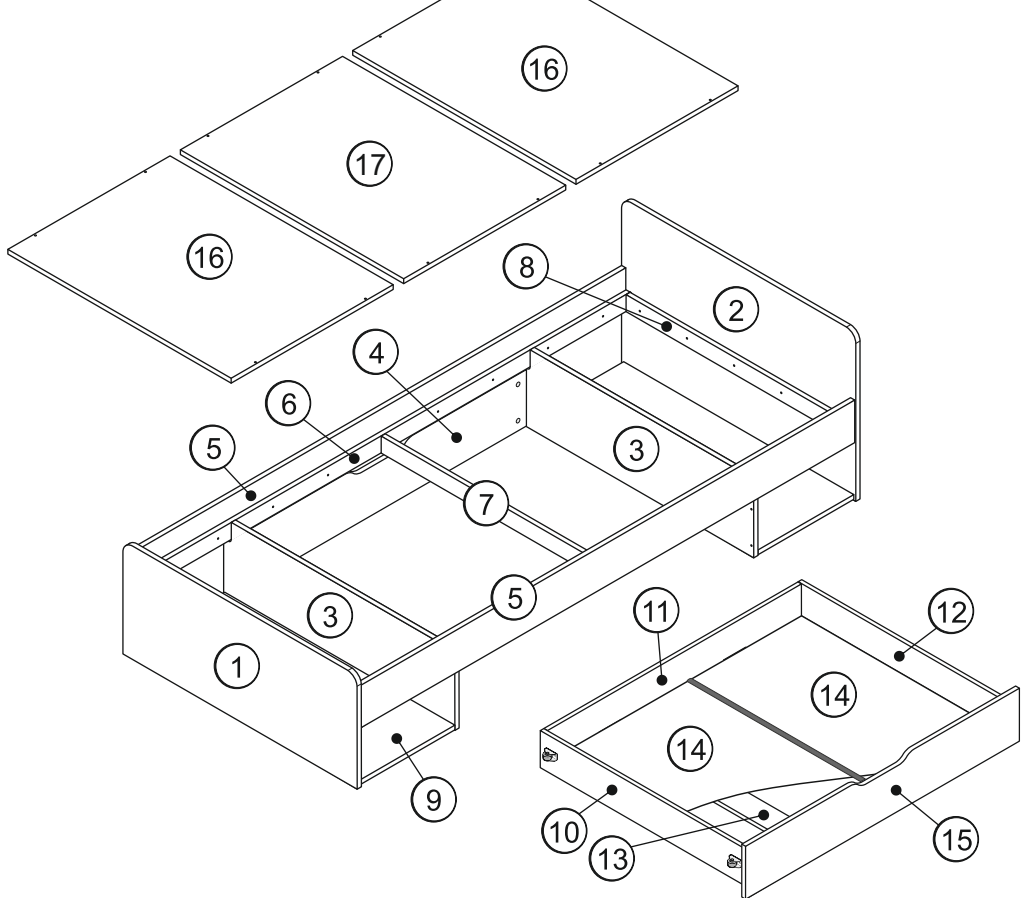

QUADRO SYSTEM
BED 90 with built-in mattress base

СИСТЕМА КВАДРО
КРОВАТЬ 90
со встроенным основанием под матрас

↑ 601 ↔ 2042 ↘ 952

Nº	←	↖	S	x	Nº→...
1	952	596	16	x1	2
2	952	400	16	x1	2
3	940	279	16	x2	2
4	1200	200	16	x1	1
5	2010	150	16	x2	1
6	2010	60	16	x2	1
7	878	60	16	x1	1
8	878	60	16	x2	1
9	936	389	16	x2	2
10	904	140	16	x1	1
11	1108	140	16	x1	1
12	904	140	16	x1	2
13	888	96	16	x2	1
14	898	558	4	x2	2
15	1194	200	16	x1	1
16	908	660	16	x2	3
17	908	660	16	x1	3

9

10

11

12

13

14

15

16

17

18

19

20

21

22

23

24