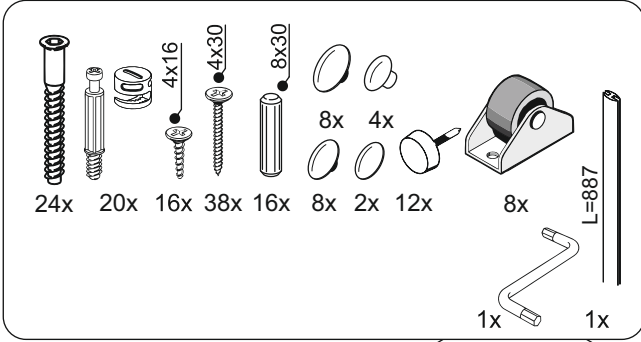

QUADRO SYSTEM
BED 90 with built-in mattress base

СИСТЕМА КВАДРО
КРОВАТЬ 90
со встроенным основанием под матрас

↑ 601 ↔ 2042 ↘ 952

Nº	←	↖	S	x	Nº→...
1	952	596	16	x1	2
2	952	400	16	x1	2
3	940	279	16	x2	2
4	1200	200	16	x1	1
5	2010	150	16	x2	1
6	2010	60	16	x2	1
7	878	60	16	x1	1
8	878	60	16	x2	1
9	936	389	16	x2	2
10	904	140	16	x1	1
11	1108	140	16	x1	1
12	904	140	16	x1	2
13	888	96	16	x2	1
14	898	558	4	x2	2
15	1194	200	16	x1	1
16	908	660	16	x2	3
17	908	660	16	x1	3